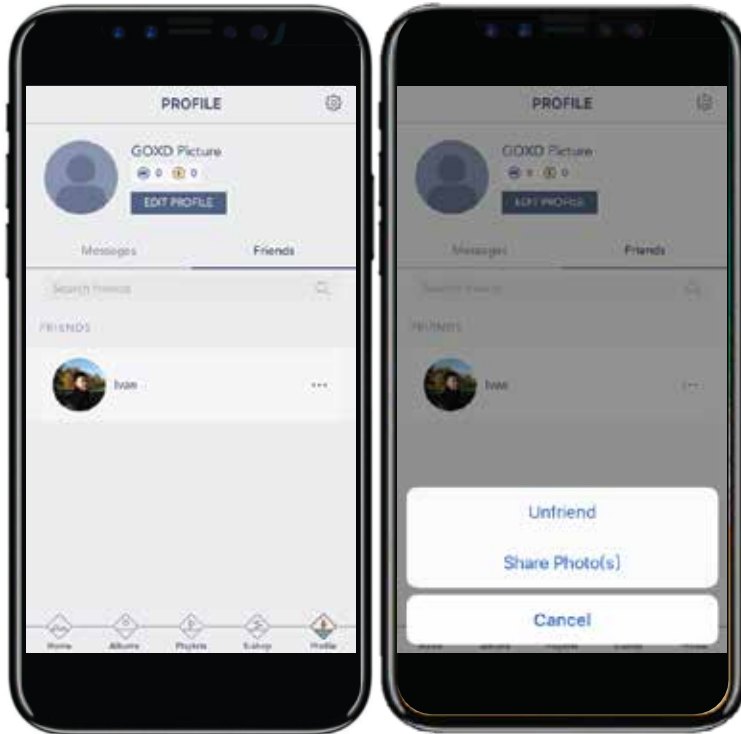

System Default Albums 系統預設相冊

Search and add friends through the Memto User community. Add & share contents with your friends.

*All the purchased photos are unavailable to share.

通過Memto用戶社區搜索和添加朋友。與朋友一起添加和分享內容。

*所有購買的照片都無法分享。