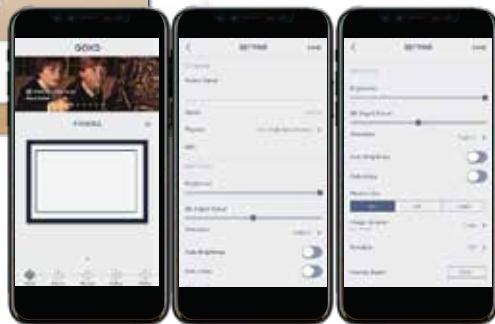

# GOXD Memto App - Create Albums 建立相冊

Create playlists  
Manage the photo to display on memto picture frame(s)

# GOXD Memto App - Create Playlists 建立播放列表

# GOXD Memto App - Create Playlists 建立播放列表

Set up complete  
設置完成

Now you may manage & upload additional photos to your picture frame(s) through Memto app anytime.

現在，您可以隨時通過Memto app管理和上傳其他照片到您的相框。